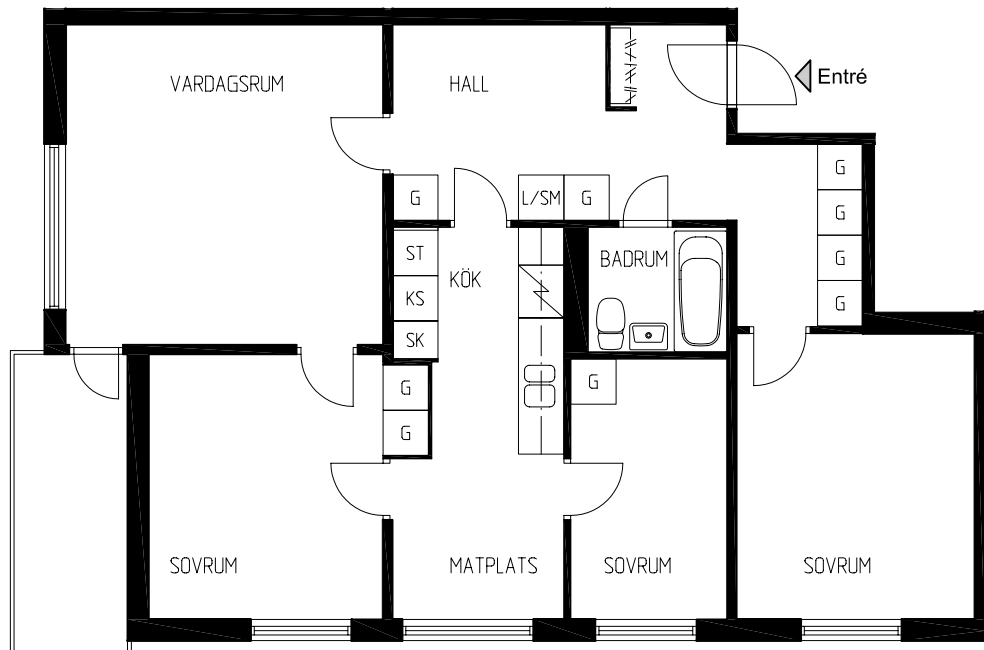

# BOFAKTA

Kv. Bagartorp 10  
Bagartorp, Solna

4 RoK ca 82 m<sup>2</sup>

Bagartorpsringen 80

Plan 1 - 14 tr

Lgh: 1033-0011

-0141

Avvikelser kan förekomma i den enskilda lägenheten

## FÖRKLARINGAR

G	GARDEROB	L	LINNESKÅP
L/SM	LINNESKÅP/SMUTSTVÄTT	K	KAPPHYLLA
ST	STÅDSKÅP	H	HÖGSKÅP
SK	SKAFFERISKÅP	KS	KYL o SVAL
K	KYL	K/F	KYL o FRYSKÅP
F	FRYS		
SPIS			
KLK	KLÄDKAMMARE		

Datum: September 2010