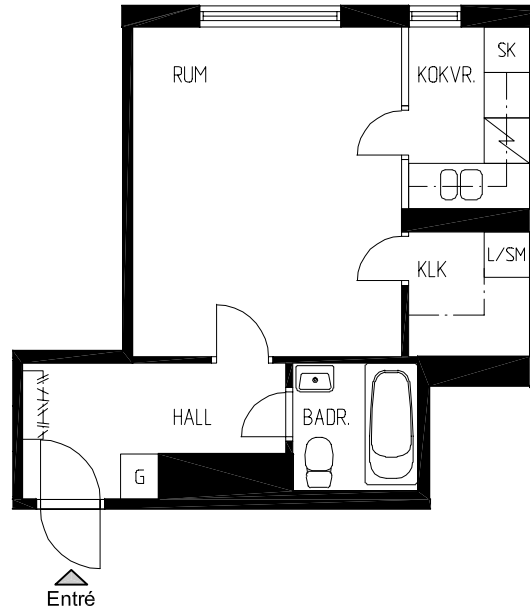

BOFAKTA

Kv. Bagartorp 6
Bagartorp, Solna

1 RoKv ca 32 m²

Bagartorpsringen 58

Plan Bv

Lgh: 1023-0003

Avvikelser kan förekomma i
den enskilda lägenheten

FÖRKLARINGAR

	GARDEROB		LINNESKÅP
	LINNESKÅP/SMUTSTVÄTT		SKAFFERISKÅP
	STÅDSKÅP		HÖGSKÅP
	KYL		KYL o SVAL
	FRYS		KYL o FRYS
	SPIS		
	KLÄDKAMMARE		

Datum: Maj 2007