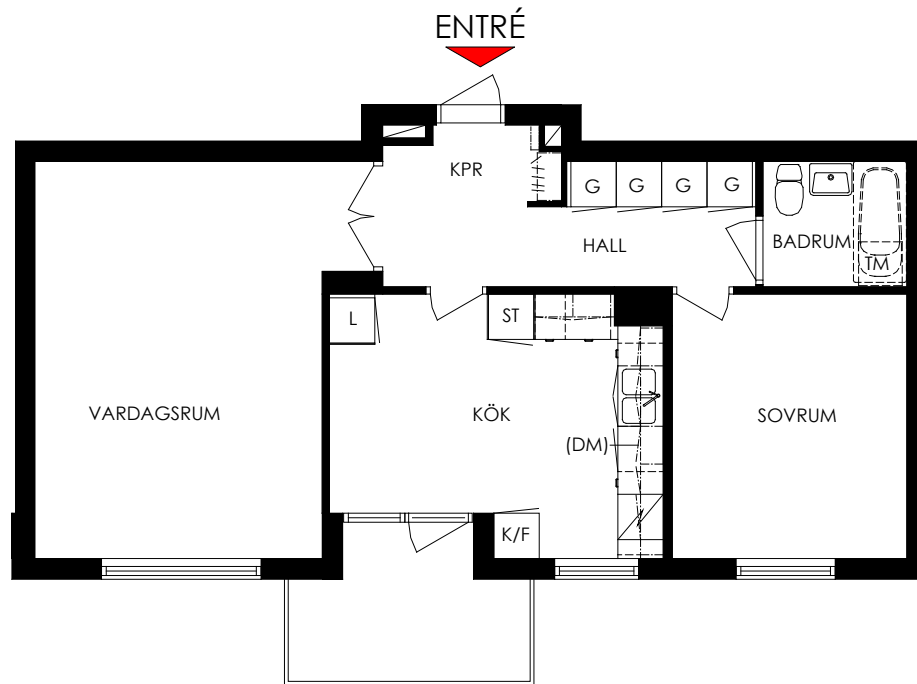

BOFAKTA

Kv. Humlan 1
Ritorp, Solna

2 RoK 59,5m²
Törnbacken 7
Plan bv, 1-2
Lgh: 2014-0002
2014-0012
2014-0022

Avvikelser kan förekomma i den enskilda lägenheten

LOKALISERINGSFIGUR

FÖRKLARINGAR

G	GARDEROB	ST	STÄDSKÅP
L	LINNESKÅP	SK	SKAFFERISKÅP
L/SM	LINNESKÅP / SMUTSTVÄTT	SK	SKAFFERISKÅP MED UTDRAGBARA LÅDOR OCH BACKAR
K	KYL	KAPHYLLA	KAPHYLLA
K/S	KYL/SVAL	F	FRYS
K/SK	KYL/SKAFFERI	K/F	KYL/FRYS
DM	PLATS FÖR DISKMASKIN	SPIS	SPIS
KLK	KLÄDKAMMARE	TM	PLATS FÖR TVÄTTMASKIN
KPR	KAPPRUM	DUSCH	DUSCH
FRD	FÖRRÅD		