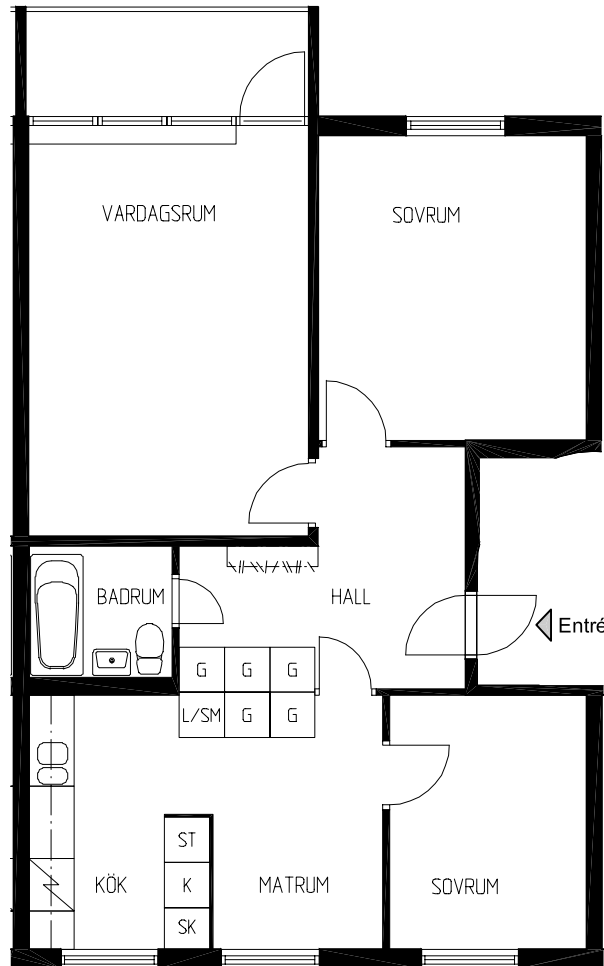

BOFAKTA

Kv. Bagartorp 16
Bagartorp, Solna

3 RoK ca 74 m²

Bagartorpsringen 10
Plan 1 - 3 tr

Lgh: 1005-0012

1005-0022

1005-0032

Avvikelser kan förekomma i
den enskilda lägenheten

FÖRKLARINGAR

G	GARDEROB	L	LINNESKÅP
L/SM	LINNESKÅP/SMUTSTVÄTT		
ST	STÄDSKÅP	KAPPHYLLA	
SK	SKAFFERISKÅP	H	HÖGSKÅP
K	KYL	KS	KYL o SVAL
F	FRYS	K/F	KYL o FRYS
SPIS			
KLK	KLÄDKAMMARE		

Datum: Maj 2007