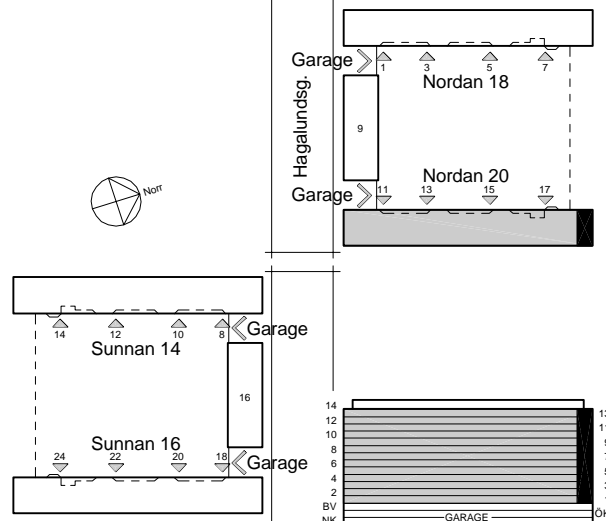

# BOFAKTA

Kv. Nordan 20, hus 641  
Hagalund, Solna

3 RoK ca 79 m<sup>2</sup>

Hagalundsgatan 17  
Plan 01 - 13

Lgh: 0103 - 1303

Avvikelser kan förekomma i den enskilda lägenheten  
Rumshöjd ca 2,5 m