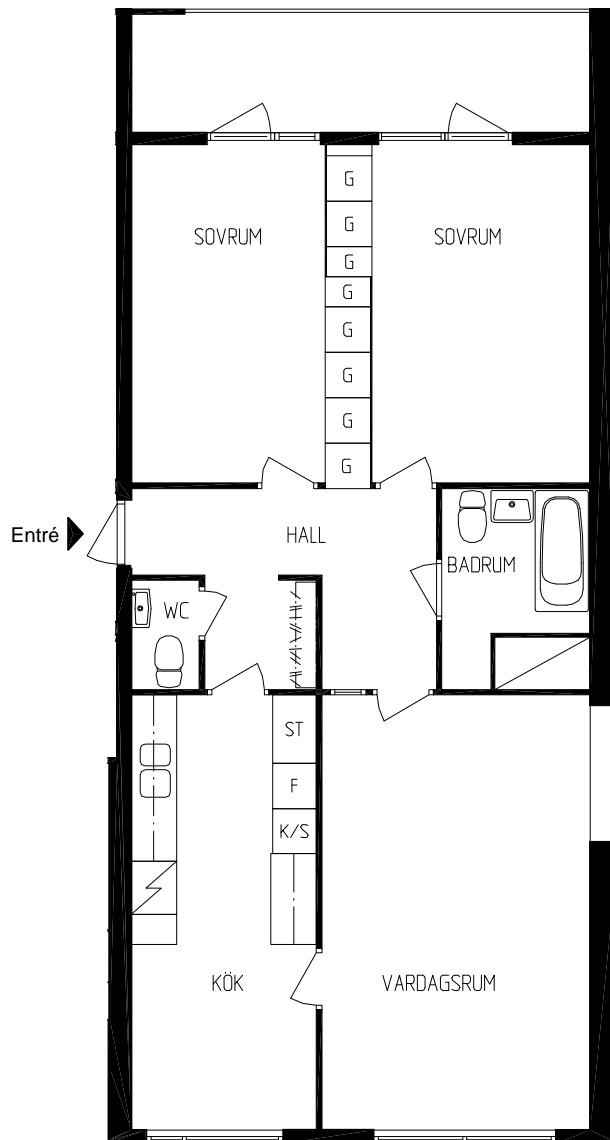

# BOFAKTA

Kv. Nordan 20, hus 641  
Hagalund, Solna

3 RoK ca 79 m<sup>2</sup>

Hagalundsgatan 17  
Plan 01 - 13

Lgh: 0103 - 1303

Avvikelser kan förekomma i den enskilda lägenheten  
Rumshöjd ca 2,5 m