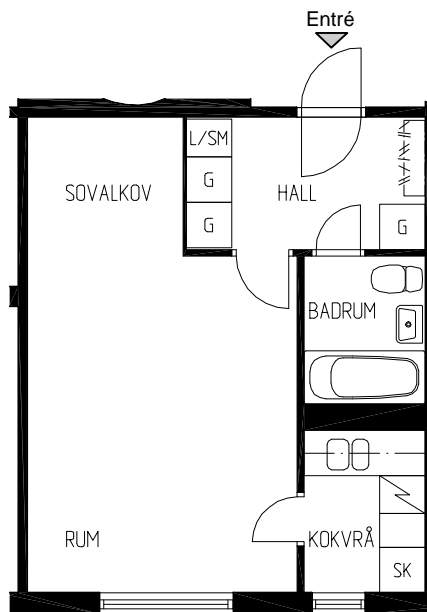

BOFAKTA

Kv. Bagartorp 10
Bagartorp, Solna

1 RoKv ca 33 m²
Bagartorpsringen 80
Plan 1 - 14 tr
Lgh: 1033-0016
-0146

Avvikelser kan förekomma i
den enskilda lägenheten

FÖRKLARINGAR

G	GARDEROB	L	LINNESKÅP
L/SM	LINNESKÅP/SMUTSTVÄTT		
ST	STÄDSKÅP		KAPPHYLLA
SK	SKAFFERISKÅP	H	HÖGSKÅP
K	KYL	KS	KYL o SVAL
F	FRYS	K/F	KYL o FRYS
	SPIS		
KLK	KLÄDKAMMARE		