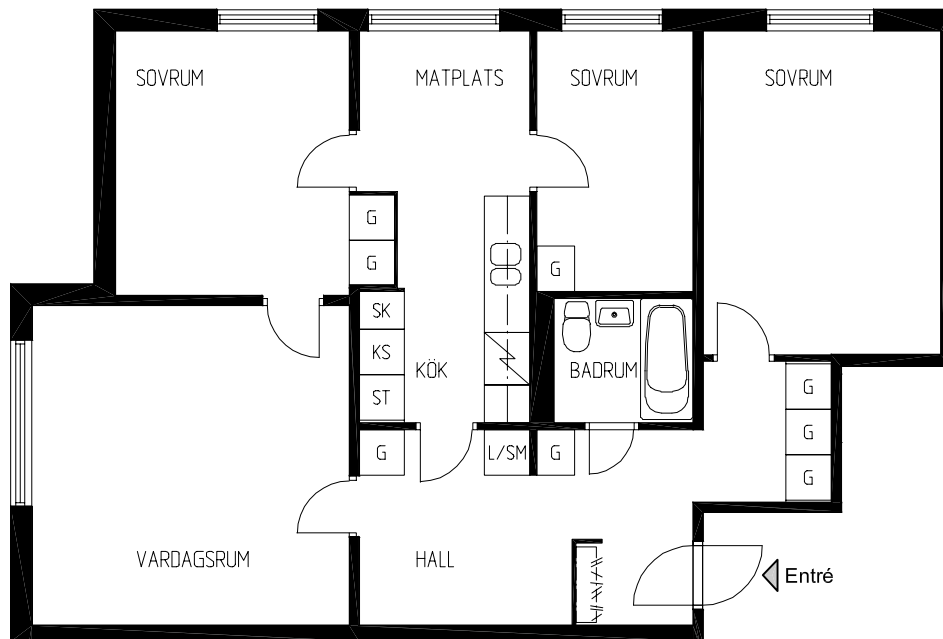

# BOFAKTA

Kv. Bagartorp 9  
Bagartorp, Solna

4 RoK ca 83 m<sup>2</sup>

Bagartorpsringen 78  
Plan Bv

Lgh: 1032-0002

Avvikelser kan förekomma i den enskilda lägenheten