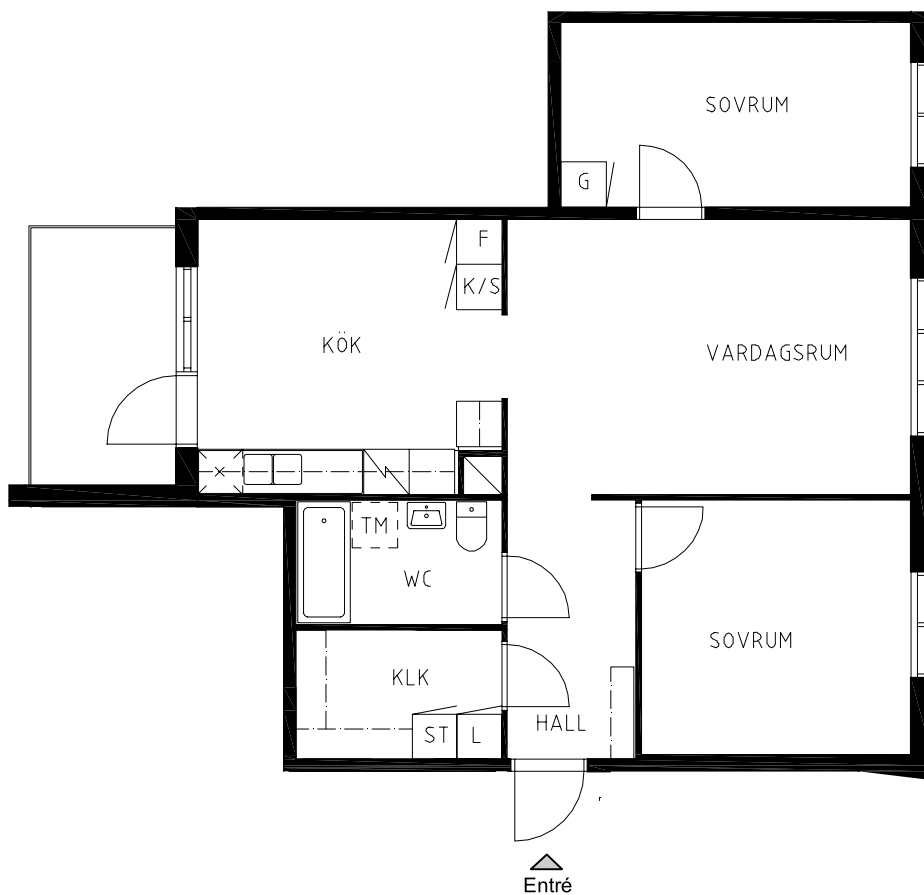

# BOFAKTA

Kv. Tunet 1  
Agnesberg, Solna

3 RoK 75 m<sup>2</sup>

Tunvägen 4

Plan 1-3 tr

Lgh: 8004-0013

-0023

-0033

Avvikelser kan förekomma i den enskilda lägenheten

## FÖRKLARINGAR

	KAPPHYLLA		KYL
	HÖGSKÅP		KYL/SVAL
	GARDEROB		FRYS
	LINNESKÅP		KYL/FRYS
	STÄDSKÅP		SPIS
	KLÄDKAMMARE		PLATS FÖR TVÄTTMASKIN
	SCHAKT		DUSCH

Datum: Maj 2007