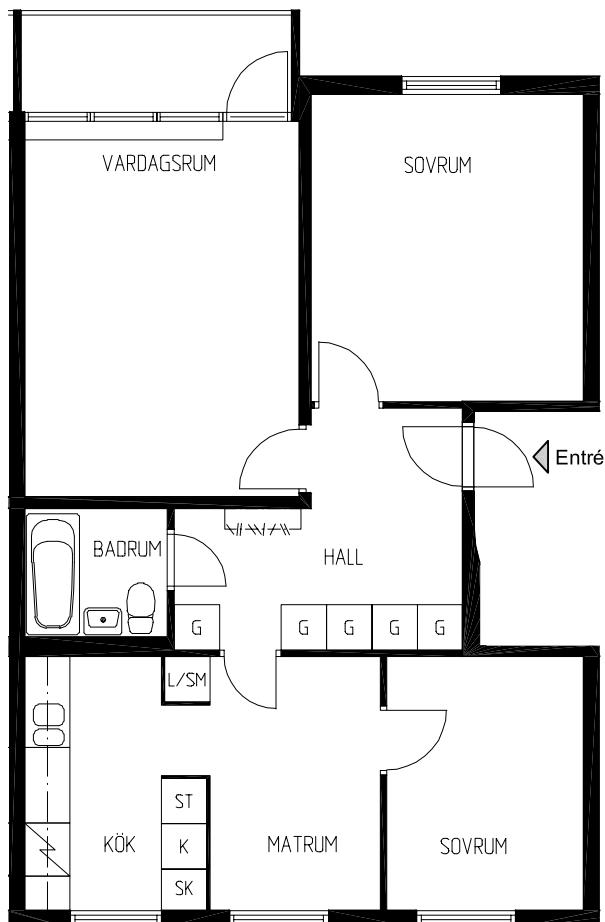

# BOFAKTA

Kv. Bagartorp 2  
Bagartorp, Solna

3 RoK ca 72 m<sup>2</sup>

Bagartorpsringen 34  
Plan 1 - 3 tr

Lgh: 1016-0011

1016-0021

1016-0031

Avvikelser kan förekomma i  
den enskilda lägenheten

## FÖRKLARINGAR

G	GARDEROB	L	LINNESKÅP
L/SM	LINNESKÅP/SMUTSTVÄTT	KAPPHYLLA	
ST	STÄDSKÅP	H	HÖGSKÅP
SK	SKAFFERISKÅP	KS	KYL o SVAL
K	KYL	K/F	KYL o FRY
F	FRYS		
SPIS			
KLK	KLÄDKAMMARE		

Datum: Maj 2007