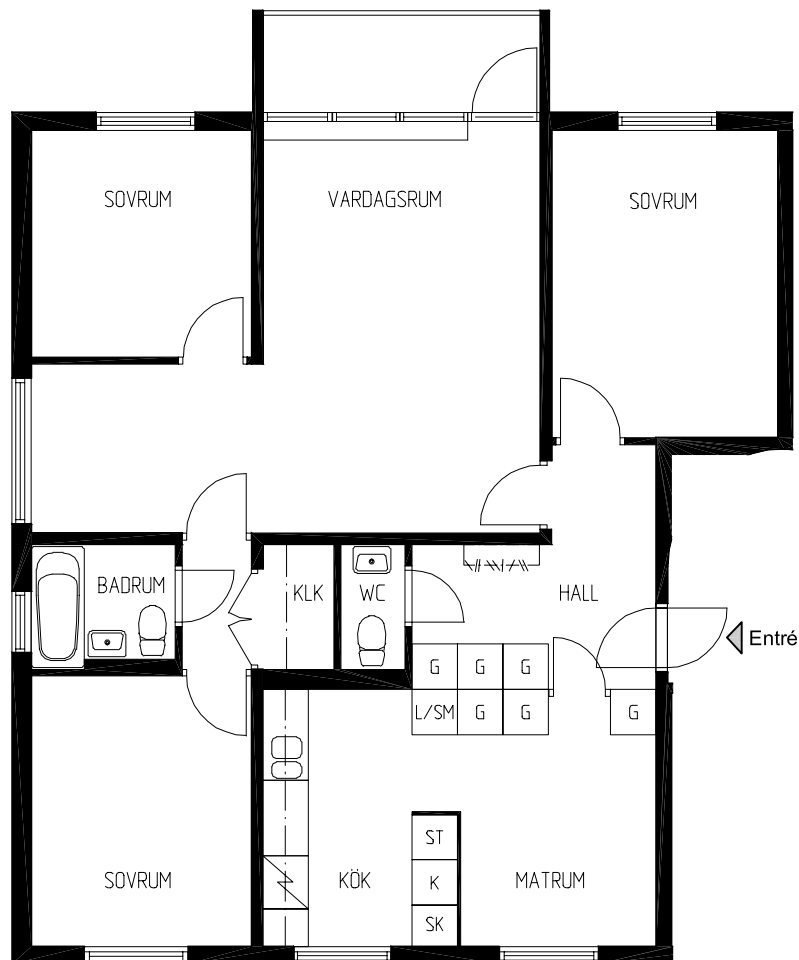

# BOFAKTA

Kv. Bagartorp 14  
Bagartorp, Solna

4 RoK ca 95 m<sup>2</sup>

Bagartorpsringen 88

Plan 1 - 3 tr

Lgh: 1037-0012

1037-0022

1037-0032

Avvikelser kan förekomma i den enskilda lägenheten