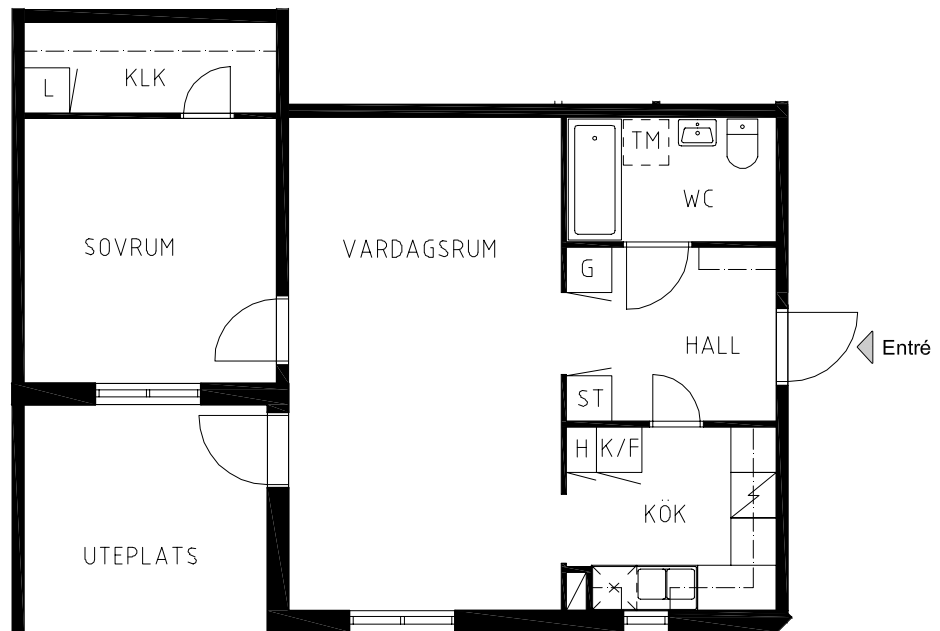

# BOFAKTA

Kv. Tunet 1  
Agnesberg, Solna

2 RoK 58,5 m<sup>2</sup>

Tunvägen 9

Plan Bv

Lgh: 8009-0001

Avvikelser kan förekomma i den enskilda lägenheten

## FÖRKLARINGAR

	KAPPHYLLA		KYL
	HÖGSKÅP		KYL/SVAL
	GARDEROB		FRYS
	LINNESKÅP		KYL/FRYS
	STÄDSKÅP		SPIS
	KLÄDKAMMARE		PLATS FÖR TVÄTTMASKIN
	SCHAKT		DUSCH

Datum: Maj 2007