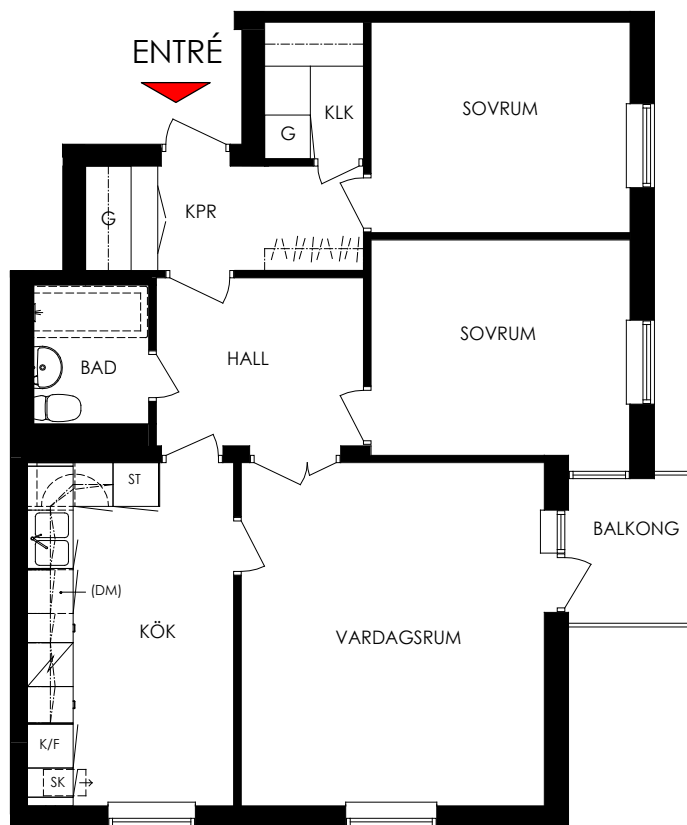

BOFAKTA

Kv.Fölet 1
Frösunda, Solna

3 RoK 71 m²

Förvaltarvägen 2
Plan 6

Lgh: 4002-0062

Avvikelser kan förekomma i den enskilda lägenheten

FÖRKLARINGAR

G	GARDEROB	ST	STÄDSKÅP
L	LINNESKÅP	SK	SKAFFERISKÅP
L/SM	LINNESKÅP / SMUTSTVÅTT	SK	SKAFFERISKÅP MED UTRAGBARA LÅDOR OCH BACKAR
K	KYL	KAP	KAPPHYLLA
K/S	KYL/SVAL	F	FRYS
K/SK	KYL/SKAFFERI	K/F	KYL/FRYS
DM	PLATS FÖR DISKMASKIN	SP	SPIS
KLK	KLÄDKAMMARE	TM	PLATS FÖR TVÄTTMASKIN
KPR	KAPPRUM	D	DUSCH
FRD	FÖRRÅD		