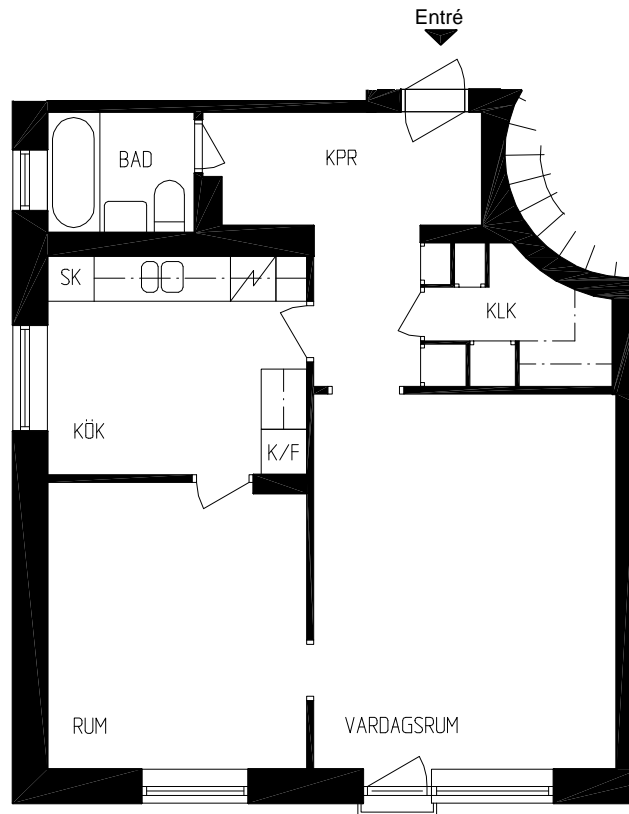

# BOFAKTA

Kv. KÖRSBÄRSTRÄDET  
RÅSUNDA, SOLNA

2RoK

60 m<sup>2</sup>

Erik Sandbergs gata 23  
Plan Bv

Lgh: 3015-0001

Avvikelser kan förekomma i  
den enskilda lägenheten

## FÖRKLARINGAR

G	GARDEROB	L	LINNESKÅP
ST	STÄDSKÅP		KAPPHYLLA
↗	SPIS	▧	SCHAKT
F	FRYS	K/F	KYL o FRY
K/S	KYL o SVAL	SK	SKAFFERI
⊠	PLATS FÖR DISKMASKIN	⊠	PLATS FÖR TVÄTTMASKIN
KLK	KLÄDKAMMARE	↔	DUSCH
KPR	KAPPRUM/ENTRÉ	~~~~~	Draperiskene