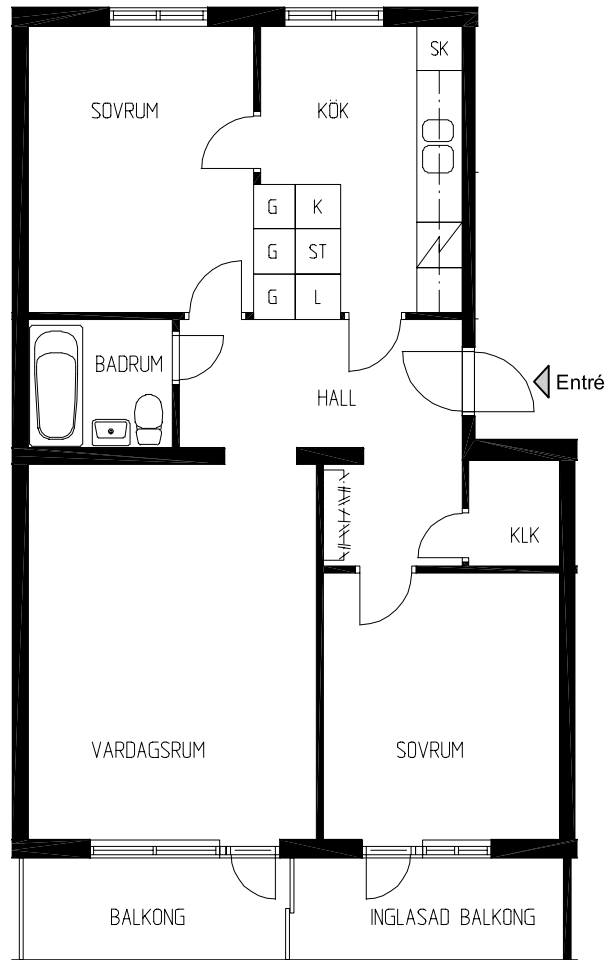

BOFAKTA

Kv. Bagartorp 11
Bagartorp, Solna

3 RoK ca 68 m²

Bagartorpsringen 64

Plan Bv - 3 tr

Lgh: 1025-0002

1025-0012

1025-0022

1025-0032

Avvikelser kan förekomma i
den enskilda lägenheten

FÖRKLARINGAR

G	GARDEROB	L	LINNESKÅP
L/SM	LINNESKÅP/SMUTSTVÄTT		
ST	STÄDSKÅP	+	KAPPHYLLA
SK	SKAFFERISKÅP	H	HÖGSKÅP
K	KYL	KS	KYL o SVAL
F	FRYS	K/F	KYL o FRYS
⚡	SPIS		
KLK	KLÄDKAMMARE		