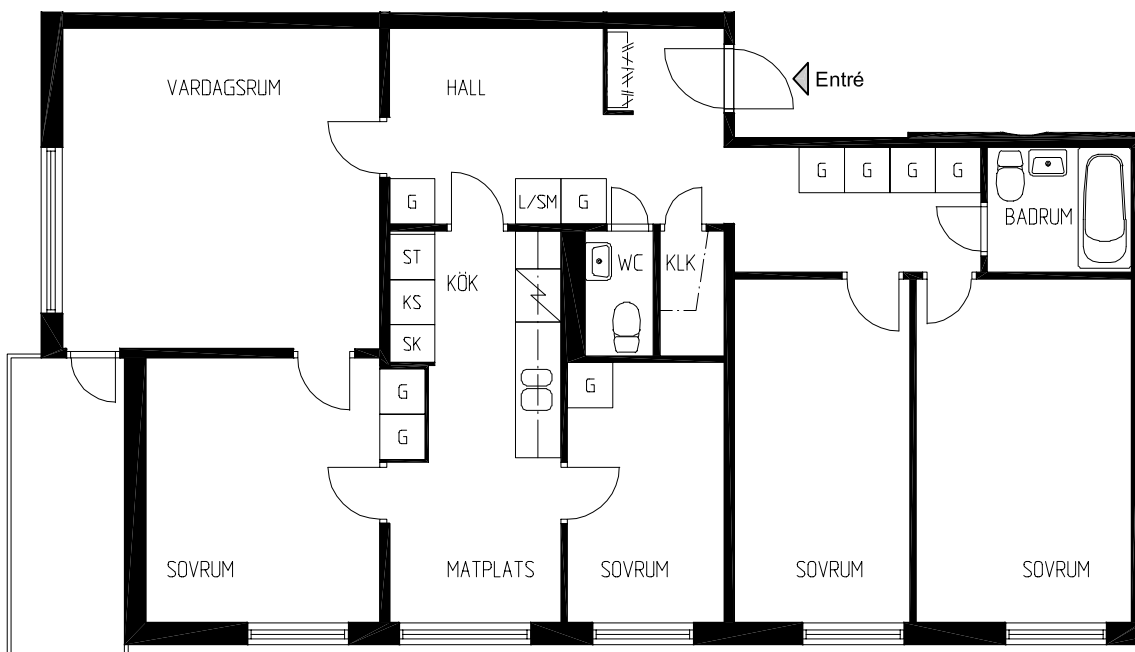

# BOFAKTA

Kv. Bagartorp 7  
Bagartorp, Solna

5 RoK ca 99 m<sup>2</sup>

Bagartorpsringen 62

Plan 1 - 13 tr

Lgh: 1024-0011

-0131

Avvikelser kan förekomma i  
den enskilda lägenheten