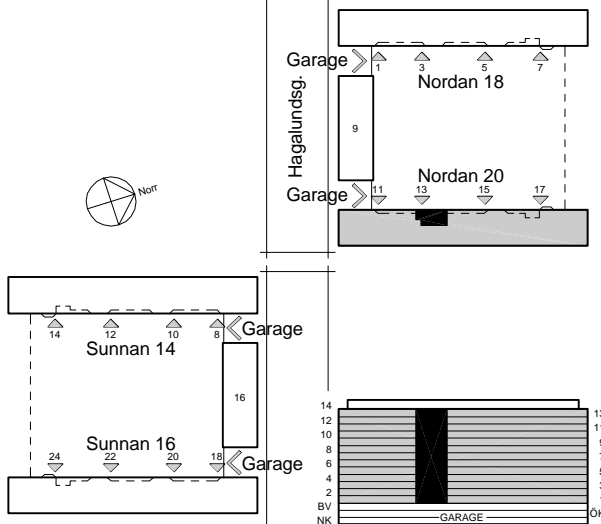

BOFAKTA

Kv. Nordan 20, hus 641
Hagalund, Solna

3 RoK ca 67 m²

Hagalundsgatan 13

Plan 01 - 13

Lgh: 0102 -1302

Avvikelser kan förekomma i den enskilda lägenheten
Rumshöjd ca 2,5 m

FÖRKLARINGAR