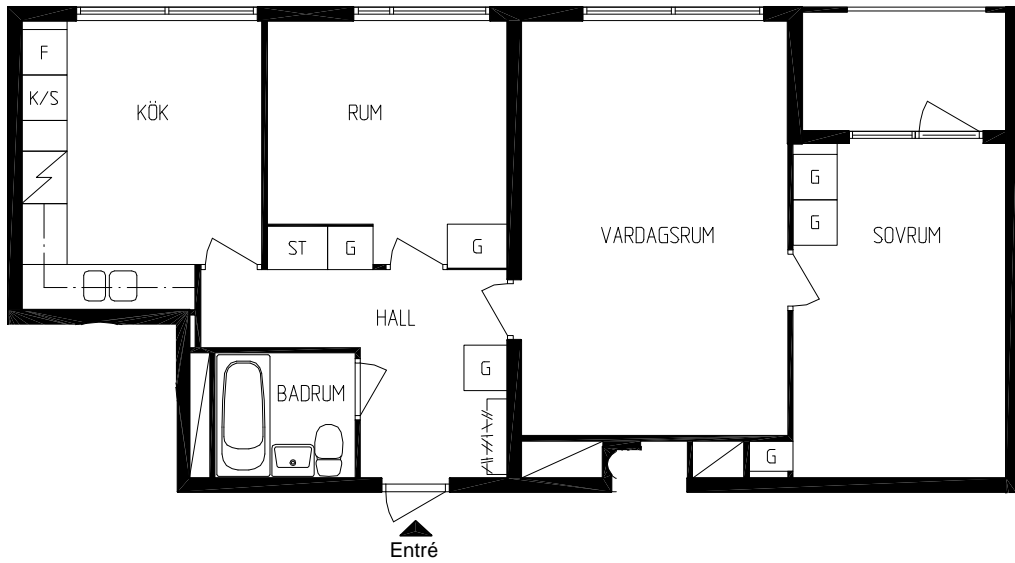

BOFAKTA

Kv. Nordan 20, hus 641
Hagalund, Solna

3 RoK ca 67 m²

Hagalundsgatan 13

Plan 01 - 13

Lgh: 0102 -1302

Avvikelser kan förekomma i den enskilda lägenheten
Rumshöjd ca 2,5 m

FÖRKLARINGAR