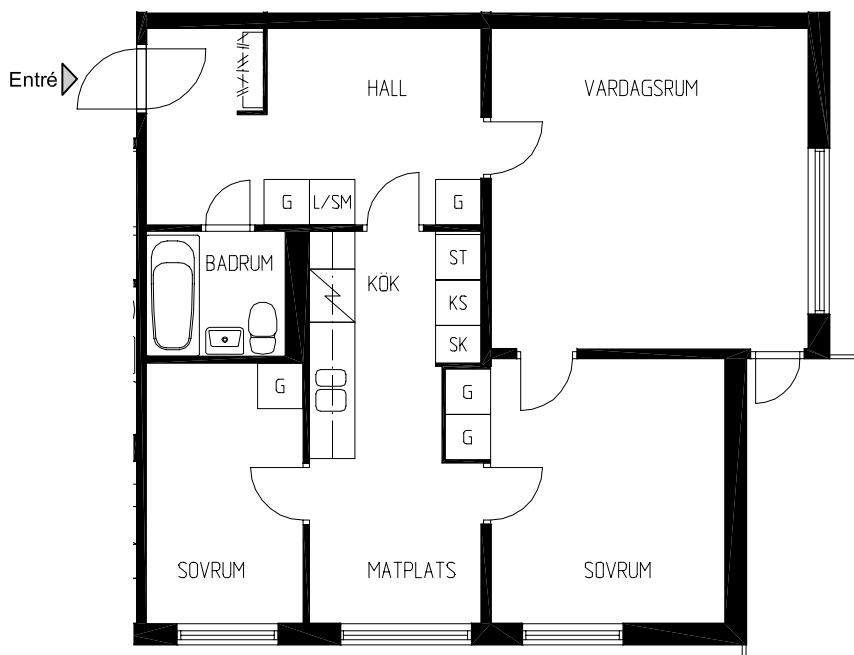

BOFAKTA

Kv. Bagartorp 10
Bagartorp, Solna

3 RoK ca 65 m²

Bagartorpsringen 80

Plan 1 - 14 tr

Lgh: 1033-0015

-0145

Avvikelser kan förekomma i
den enskilda lägenheten