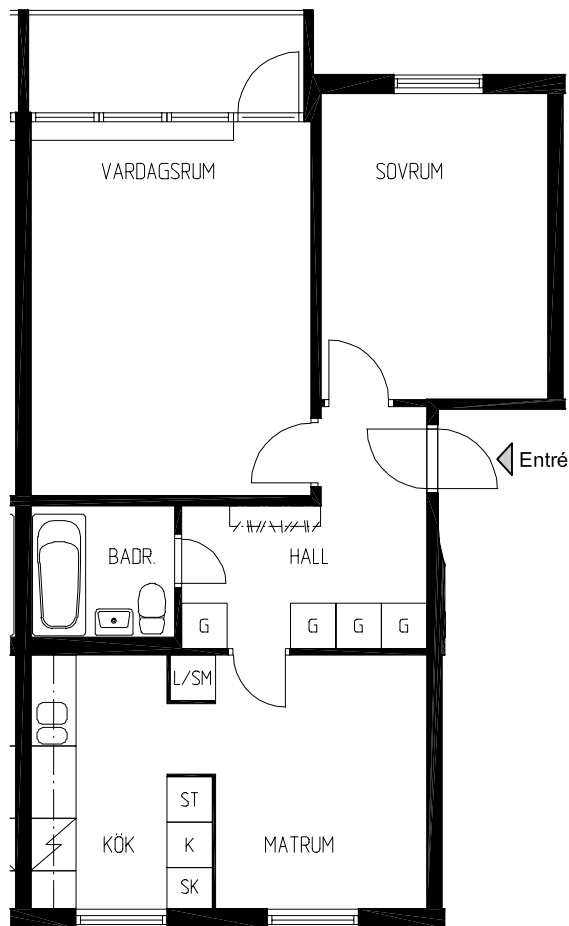

BOFAKTA

Kv. Bagartorp 1
Bagartorp, Solna

2 RoK ca 61 m²

Bagartorpsringen 22

Plan 1 - 3 tr

Lgh: 1010-0011

1010-0021

1010-0031

Avvikelser kan förekomma i
den enskilda lägenheten

FÖRKLARINGAR

G	GARDEROB	L	LINNESKÅP
L/SM	LINNESKÅP/SMUTSTVÄTT	KAPPHYLLA	
ST	STÄDSKÅP	H	HÖGSKÅP
SK	SKAFFERISKÅP	KS	KYL o SVAL
K	KYL	K/F	KYL o FRY
F	FRYS		
SPIS			
KLK	KLÄDKAMMARE		