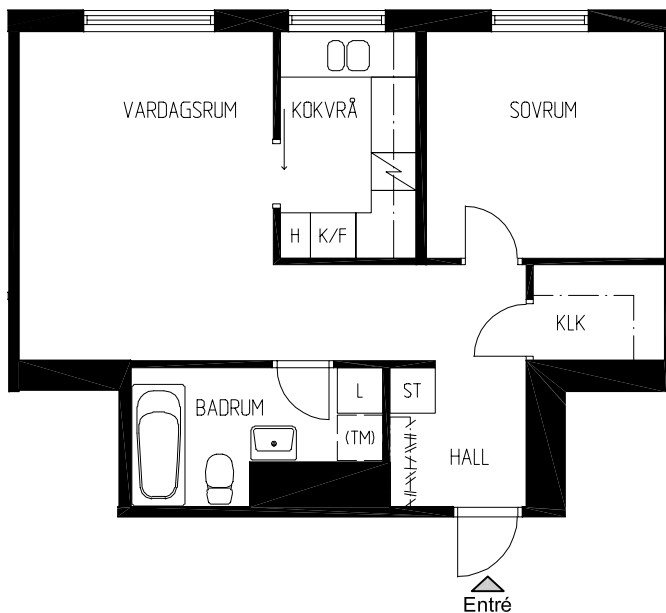

BOFAKTA

Kv. Bagartorp 7
Bagartorp, Solna

2 RoKv 38,5 m²

Bagartorpsringen 62

Plan Bv

Lgh: 1024-0003

Avvikelser kan förekomma i den enskilda lägenheten

FÖRKLARINGAR

	GARDEROB		LINNESKÅP
	LINNESKÅP/SMUTSTVÄTT		HÖGSKÅP
	STÄDSKÅP		KYL o SVAL
	SKAFFERISKÅP		KYL o FRY
	KYL		SPIS
	FRYS		KLÄDKAMMARE

Datum: Maj 2007