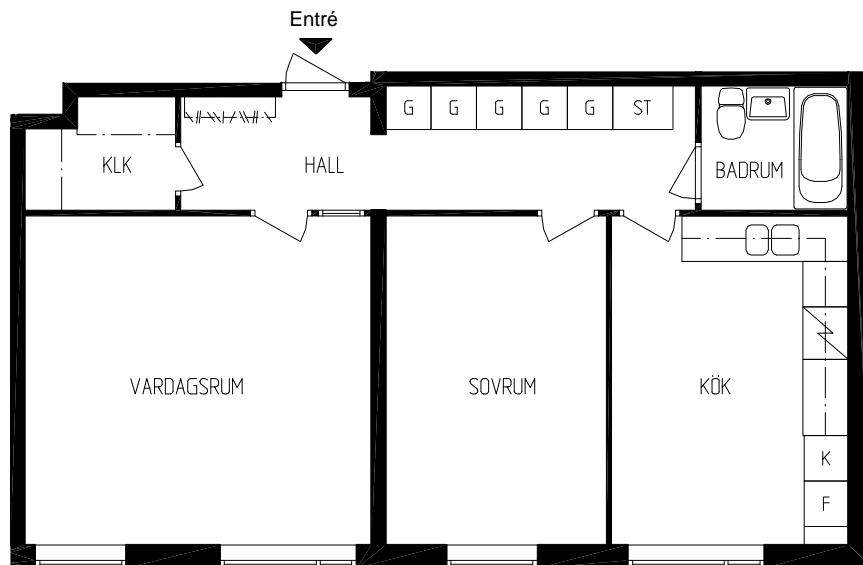

# BOFAKTA

Kv. Nordan 18, hus 631  
Hagalund, Solna

2 RoK ca 66 m<sup>2</sup>

Hagalundsgatan 7

Plan bv

Lgh: 0003

Avvikelser kan förekomma i den enskilda lägenheten  
Rumshöjd ca 2,5 m