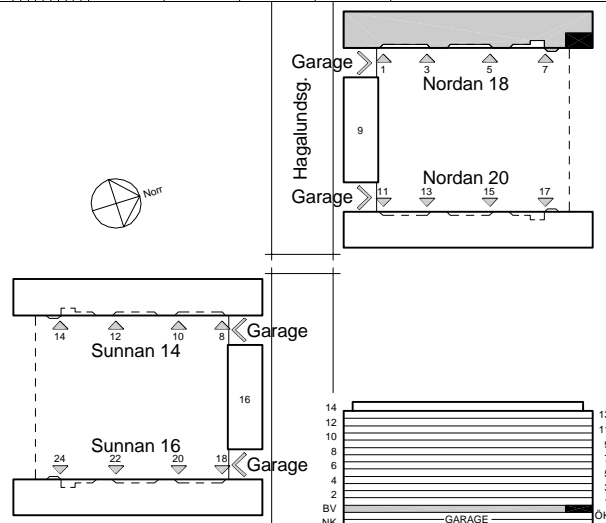

# BOFAKTA

Kv. Nordan 18, hus 631  
Hagalund, Solna

2 RoK ca 66 m<sup>2</sup>

Hagalundsgatan 7

Plan bv

Lgh: 0003

Avvikelser kan förekomma i den enskilda lägenheten  
Rumshöjd ca 2,5 m